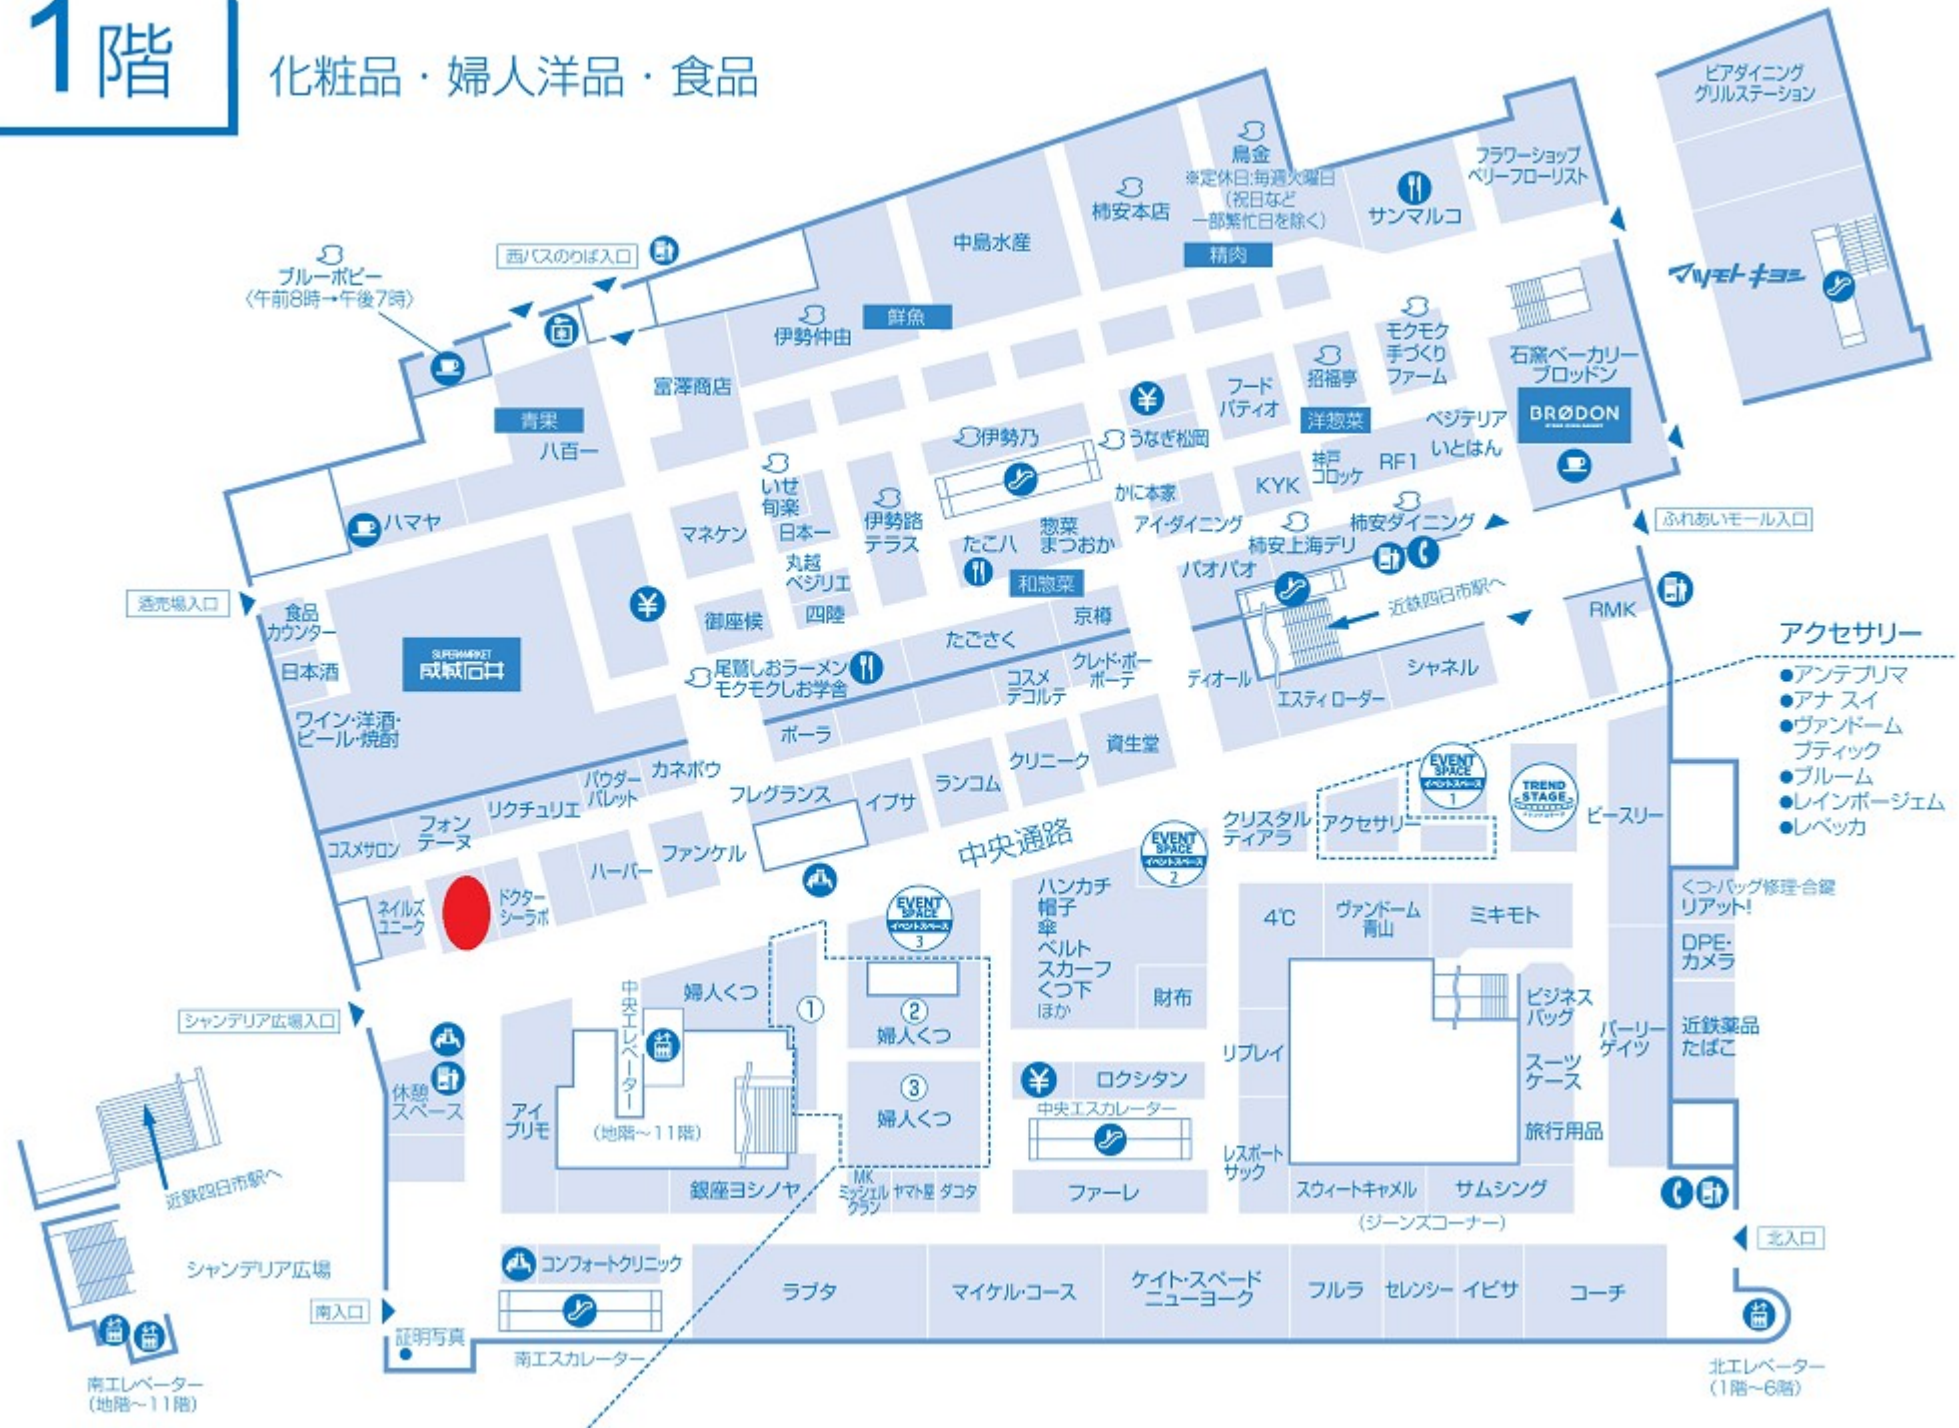

1階

化粧品・婦人洋品・食品

アクセサリ

- アンテプリマ
- アナスイ
- ヴァンドーム
- ブティック
- ブルーム
- レインボージェム
- レベッカ

- くつバッグ修理合璧
- リアット!
- DPE-カメラ
- 近鉄薬品
- たばこ

北入口

北エレベーター
(1階~6階)

南エレベーター
(地階~11階)