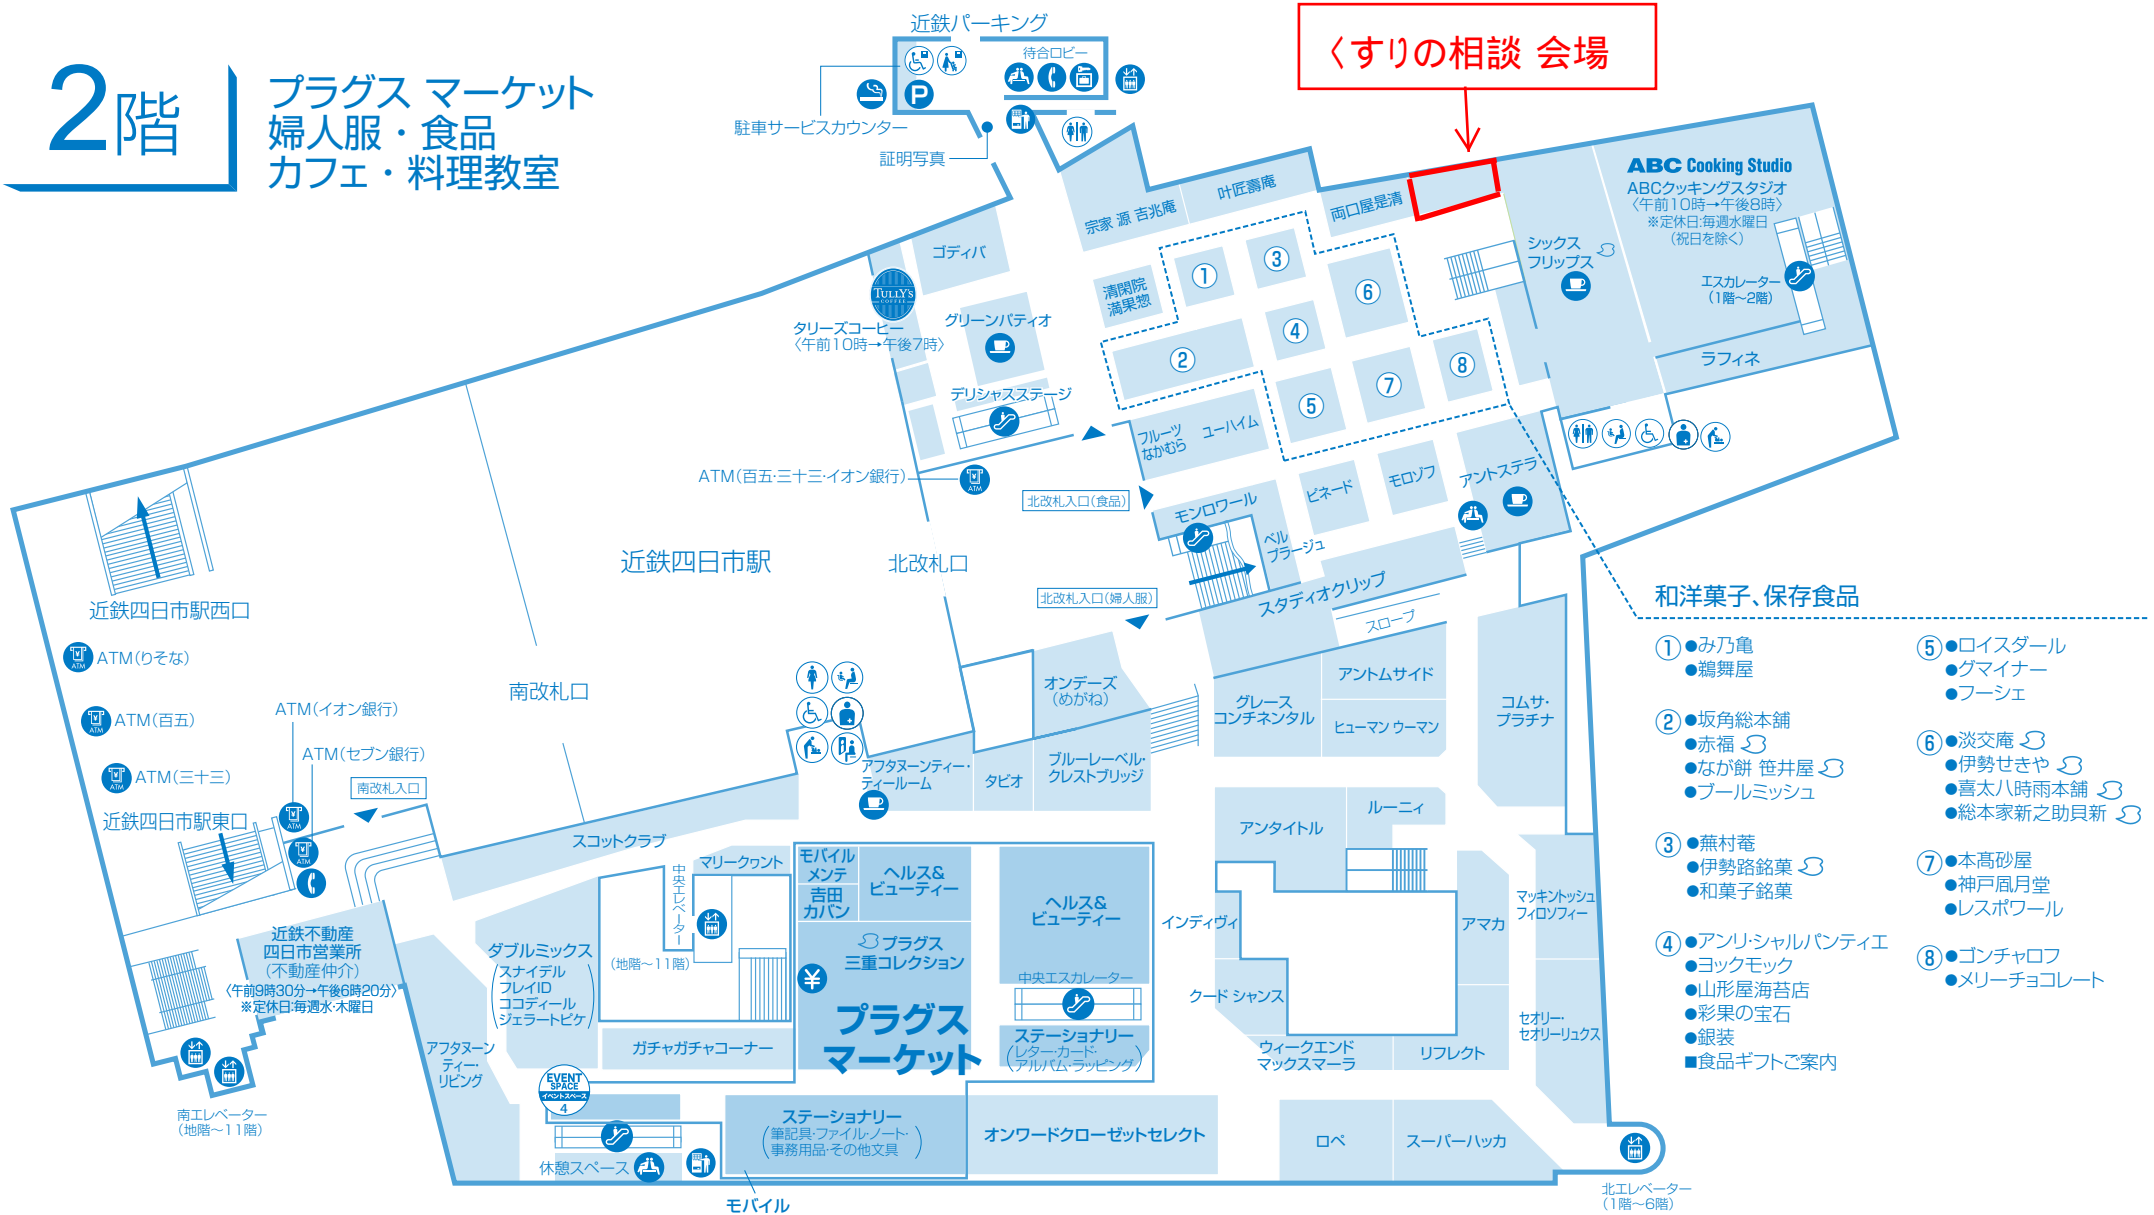

2階

プラグス マーケット
婦人服・食品
カフェ・料理教室

くすりの相談 会場

和洋菓子、保存食品

- ① ●み乃亀
●鶴舞屋
- ② ●坂角総本舗
●赤福
●なが餅 笹井屋
●ブルミッシュ
- ③ ●蕪村菴
●伊勢路銘菓
●和菓子銘菓
- ④ ●アンリ・シャルバンティエ
●ヨックモック
●山形屋海苔店
●彩果の宝石
●銀装
■食品ギフトご案内
- ⑤ ●ロイスダール
●グマイナー
●フーシェ
- ⑥ ●淡交庵
●伊勢せきや
●喜太八時雨本舗
●総本家新之助貝新
- ⑦ ●本高砂屋
●神戸風月堂
●レスポワール
- ⑧ ●ゴンチャロフ
●メリーチョコレート

- 案内所
- エスカレーター
- エレベーター
- ベビーカー貸出し
- 車椅子貸出し
- 化粧室
- パウダールーム
- ベビーシート付トイレ
- ベビーチェア付トイレ
- オストメイト
- バリアフリートイレ
- 喫茶
- 休憩スペース
- 公衆電話
- 駐車サービスお取扱い所
- コインロッカー
- 自動販売機
- ATM
- 喫煙所
- 地元三重のお店です。